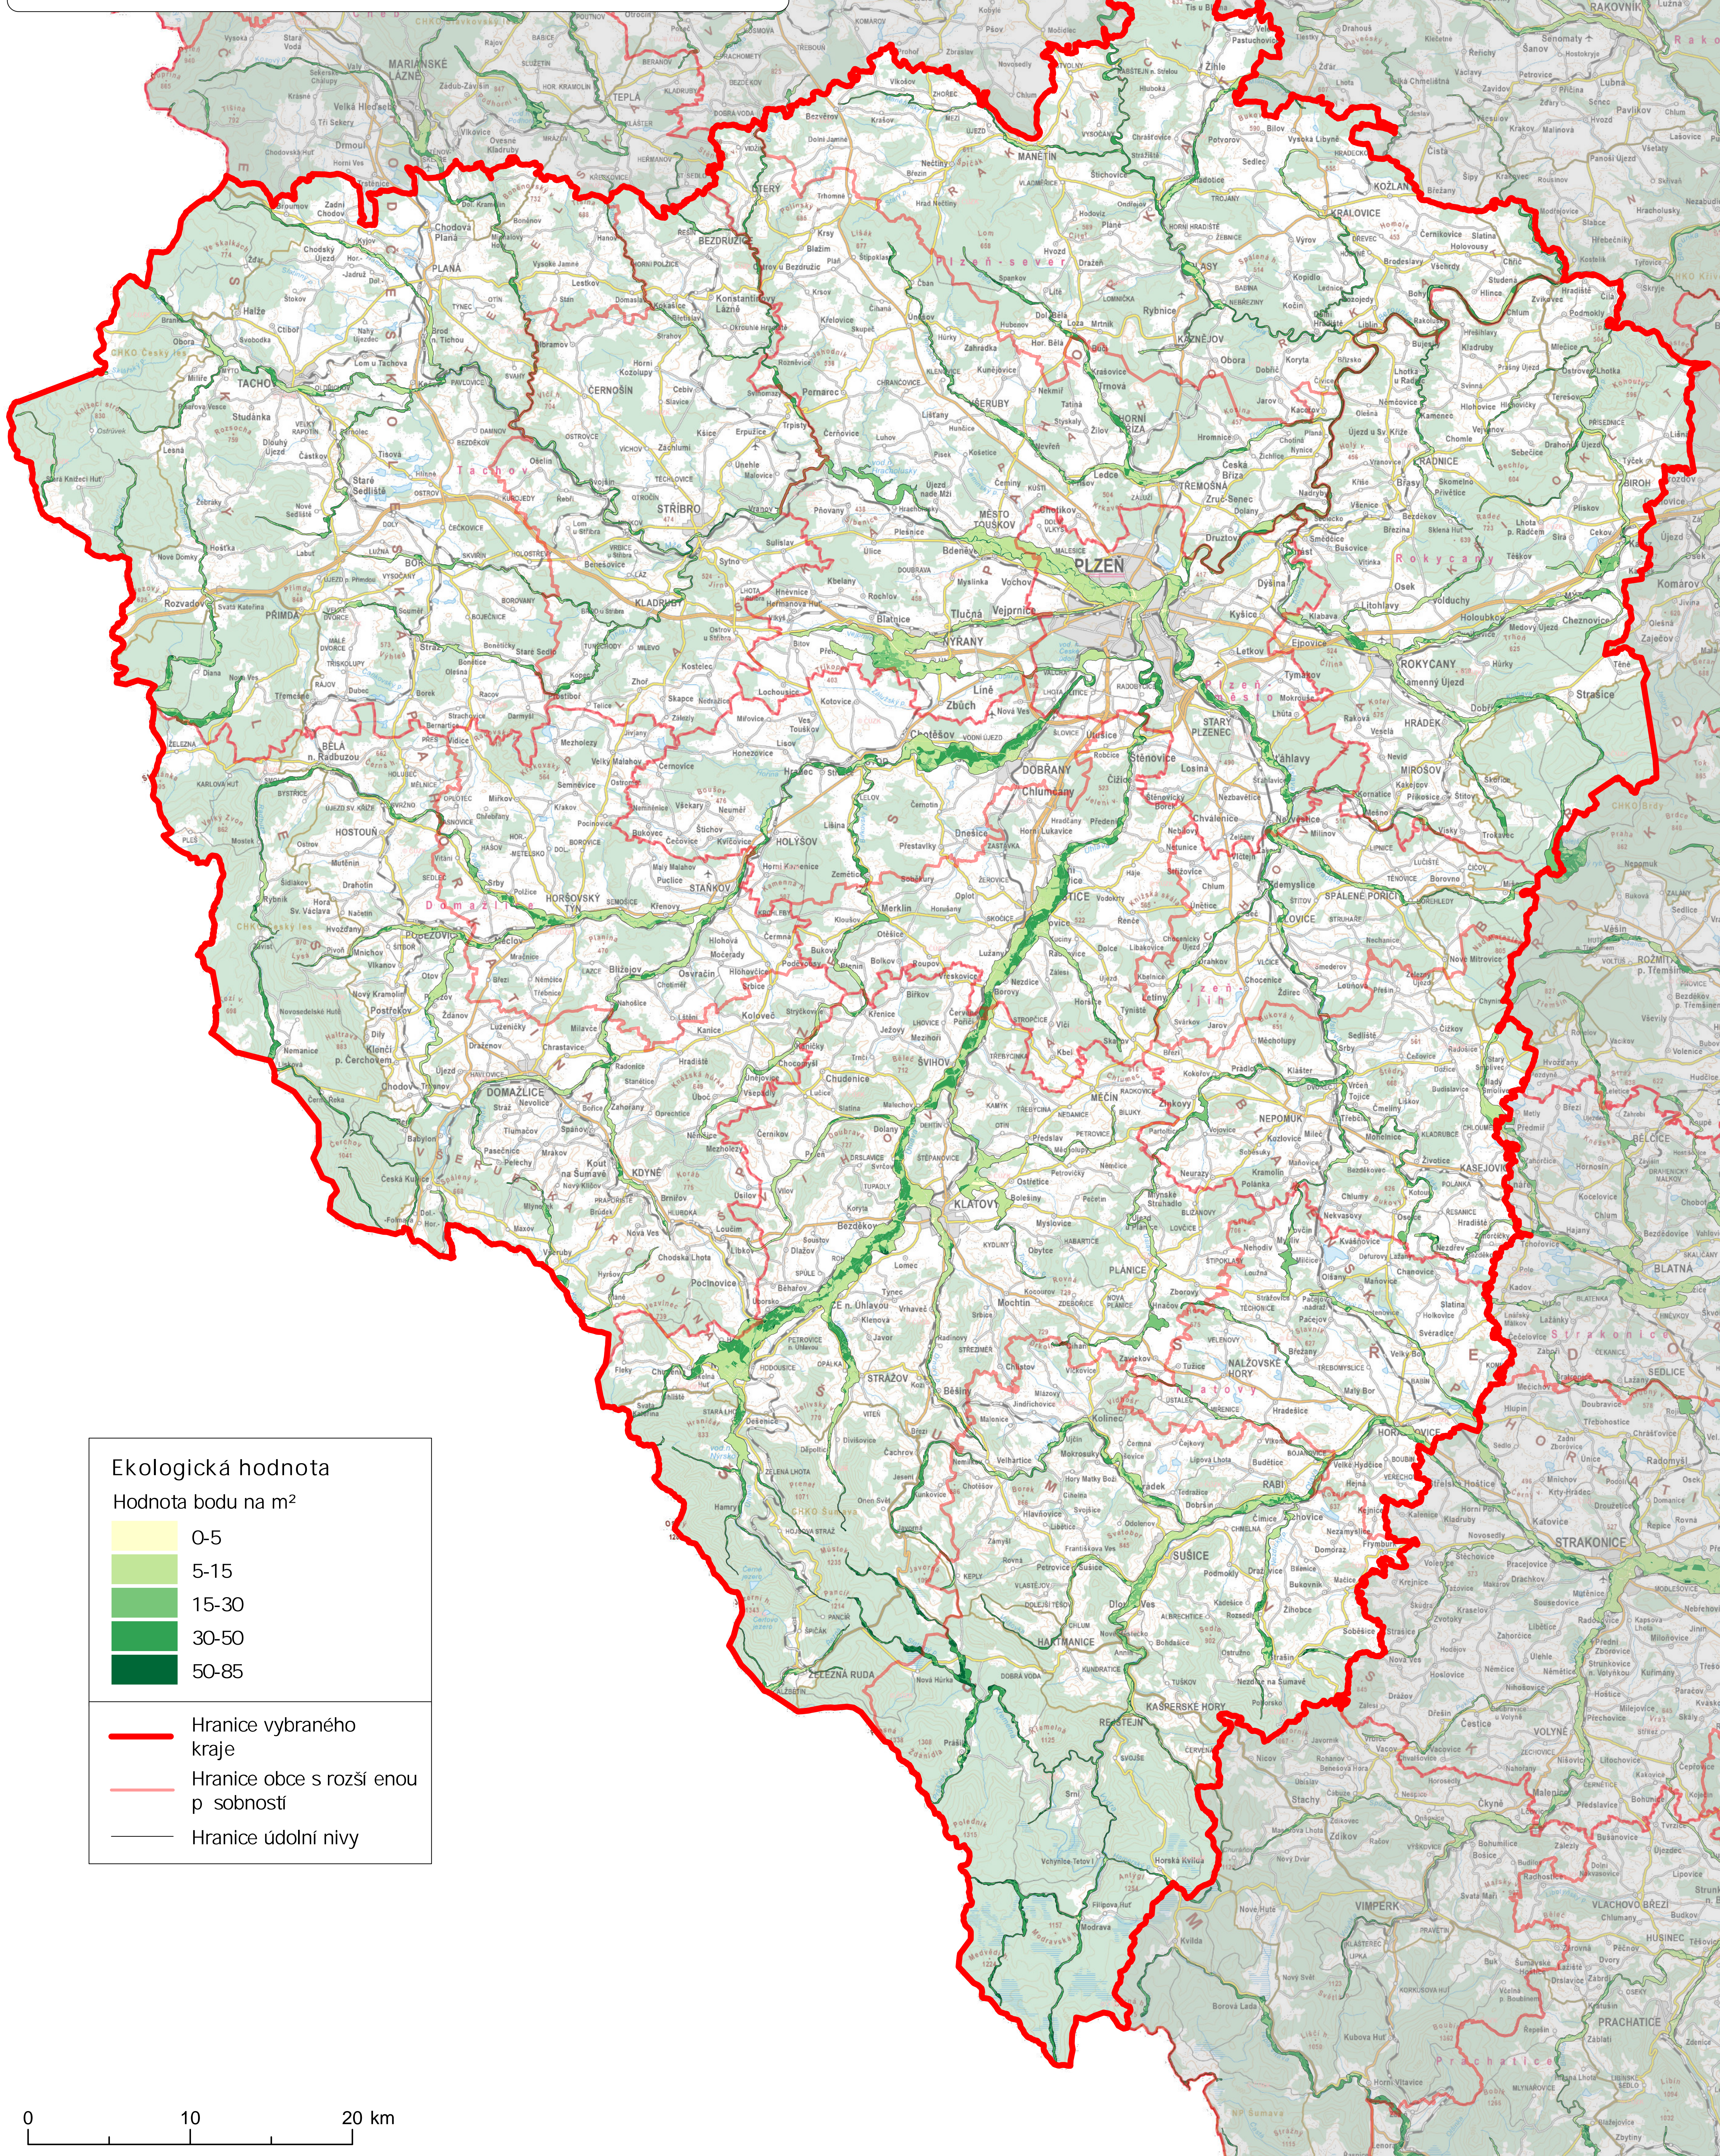

# Vytváření a udržování habitat : ekologická hodnota Plzeňský kraj

**Ekologická hodnota**  
Hodnota bodu na m<sup>2</sup>

0-5
5-15
15-30
30-50
50-85

Hranice vybraného kraje  
 Hranice obce s rozšířenou p. sobností  
 Hranice údolní nivy

Ústav výzkumu globální změny AV ČR, Univerzita Palackého v Olomouci, Brno 2024. EPSG: 5514. Zdroje dat: ÚVZ 2024; © Arc R, ARCDATA PRAHA, ZÚ, SU, 2016; © ÚŽK. Tato mapa je výstupem projektu SŠ05010134 „Význam a ochrana údolních niv jako prostoru pro plnění ekosystémových funkcí krajiny“, který je spolufinancován se státní podporou Technologické agentury ČR v rámci Programu Prostedí pro život. Digitální verze mapy dostupná na <https://funkcnikrajina.com/>